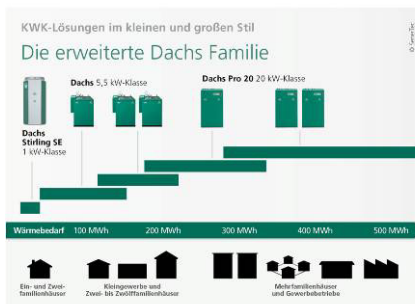

Großes Interesse für den neuen, großen Dachs Pro 20

Die erweiterte Dachs Familie

Bereits 30.000 Mal hat sich der Dachs von SenerTec als klimafreundliche und effiziente Energiealternative bewährt. Zur Weltleitmesse ISH präsentierte

das Unternehmen die Erweiterung von Europas beliebtester KWK-Anlage: Der Dachs Pro 20 verbindet die ausgereifte Regel- und Systemtechnik des Marktführers SenerTec mit einem speziell zur Kraft-Wärme-Kopplung (KWK) entwickelten Modul der Volkswagen AG. Das Ergebnis ist eine effiziente KWK-Anlage mit etwa 20 Kilowatt elektrischer Leistung.